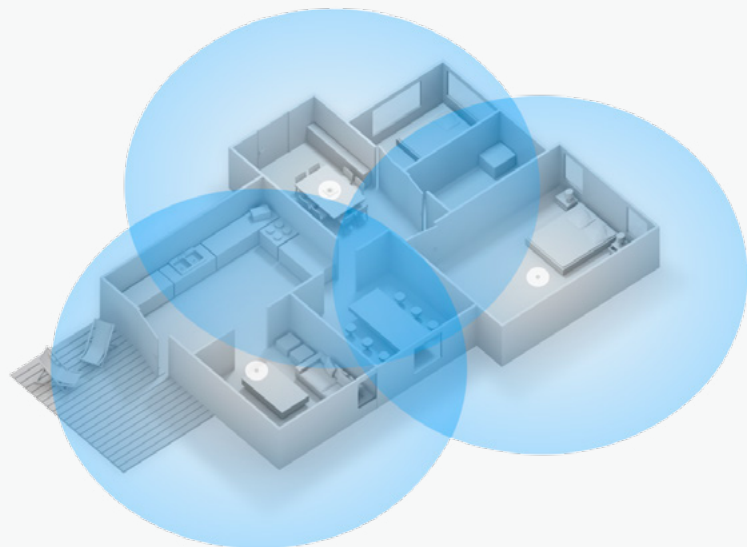

SIEMPRE
Wi-Fi
Repetidor Wi-Fi / AP
By **Teletechno**

Teletechno

POTENCIA TU SEÑAL INALÁMBRICA

**SIEMPRE
WiFi**
Repetidor Wi-Fi / AP
By **Telettechno**

Telettechno **Wi-Fi Extender** te permitirá convertir tus zonas muertas de señal en zonas de total conectividad.

Te ayudará a mantener teléfonos móviles, computadoras y otros dispositivos con una conexión confiable en cada rincón de tu hogar.

SIEMPRE Wi-Fi

Repetidor Wi-Fi / AP

- Su diseño de tamaño en miniatura para montaje en pared facilita la instalación y permite un traslado flexible.
- El puerto Ethernet permite funcionar al extensor como un adaptador inalámbrico para conectar dispositivos cableados.
- Duplica la cobertura de tu señal inalámbrica.
- Módulo de extensión de red Wifi, extiende la cobertura de la señal inalámbrica a zonas difíciles de cablear.